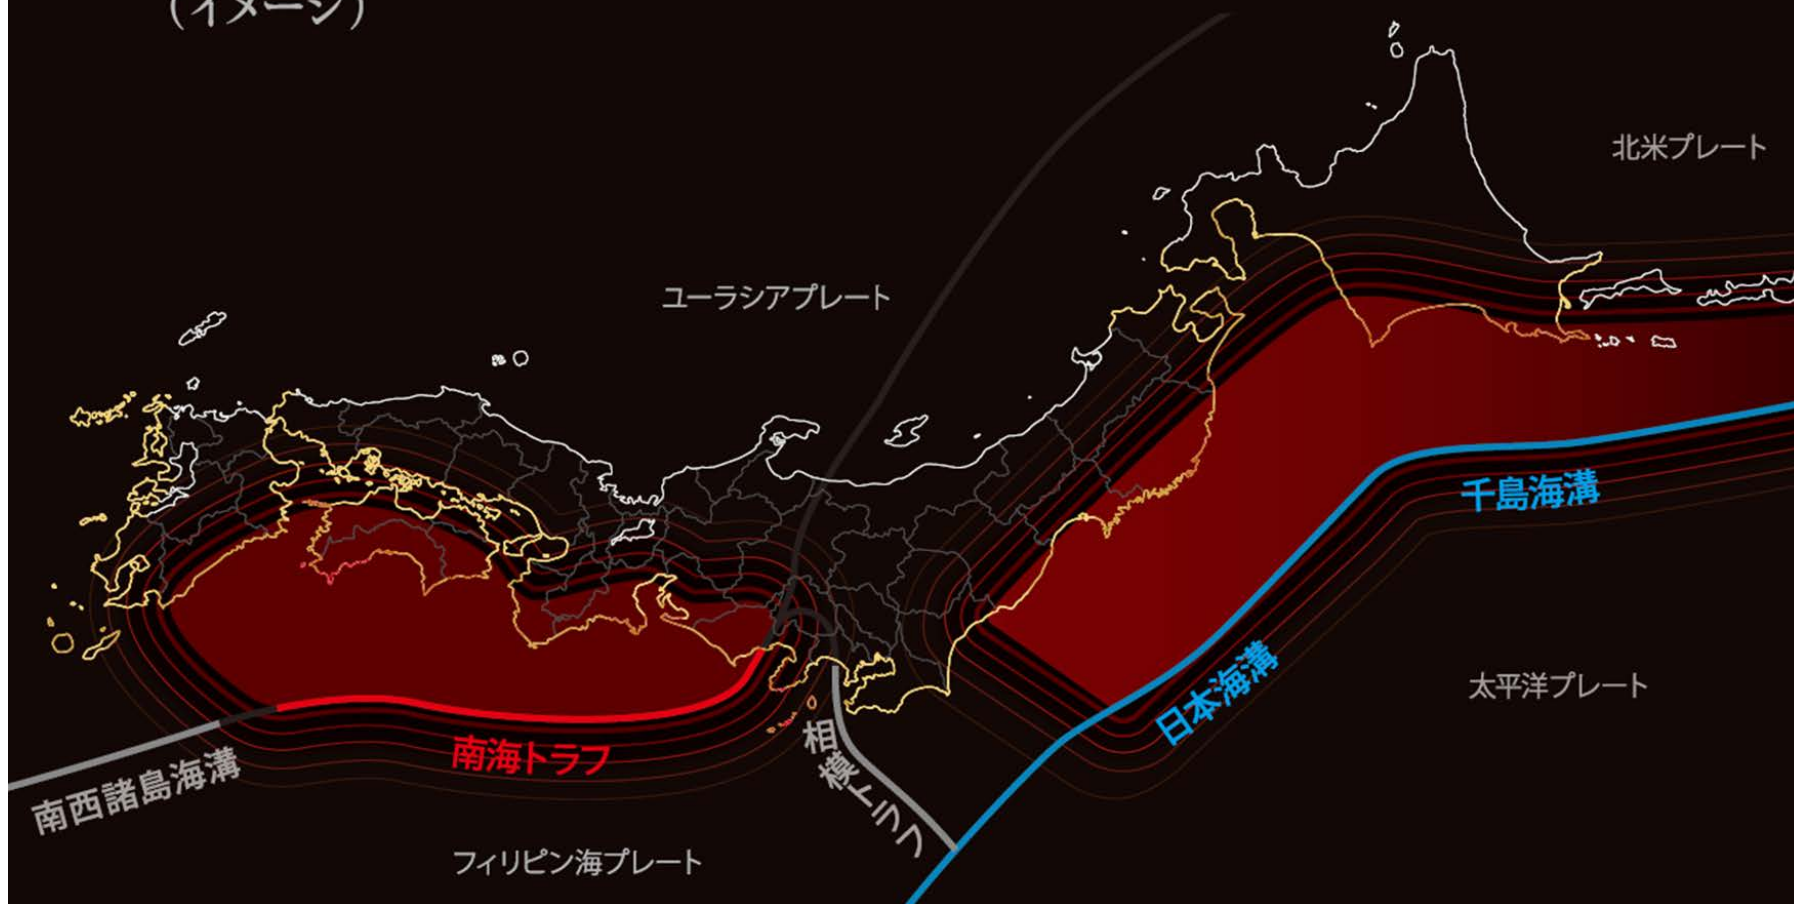

NET ZERO 2035

AIZAWA

NET ZERO 2035

AIZAWA

「鷹の目」と

ひとりでも
多くの命を救いたい

The Guardian

「星の目」で

南海トラフ地震と日本・千島海溝型地震の 想定地震域と津波被害 (イメージ)

精密避難支援システム

The Guardian

ザ・ガーディアン

Engine Drone AZ-500

産業用無人航空機

G-1

G-3